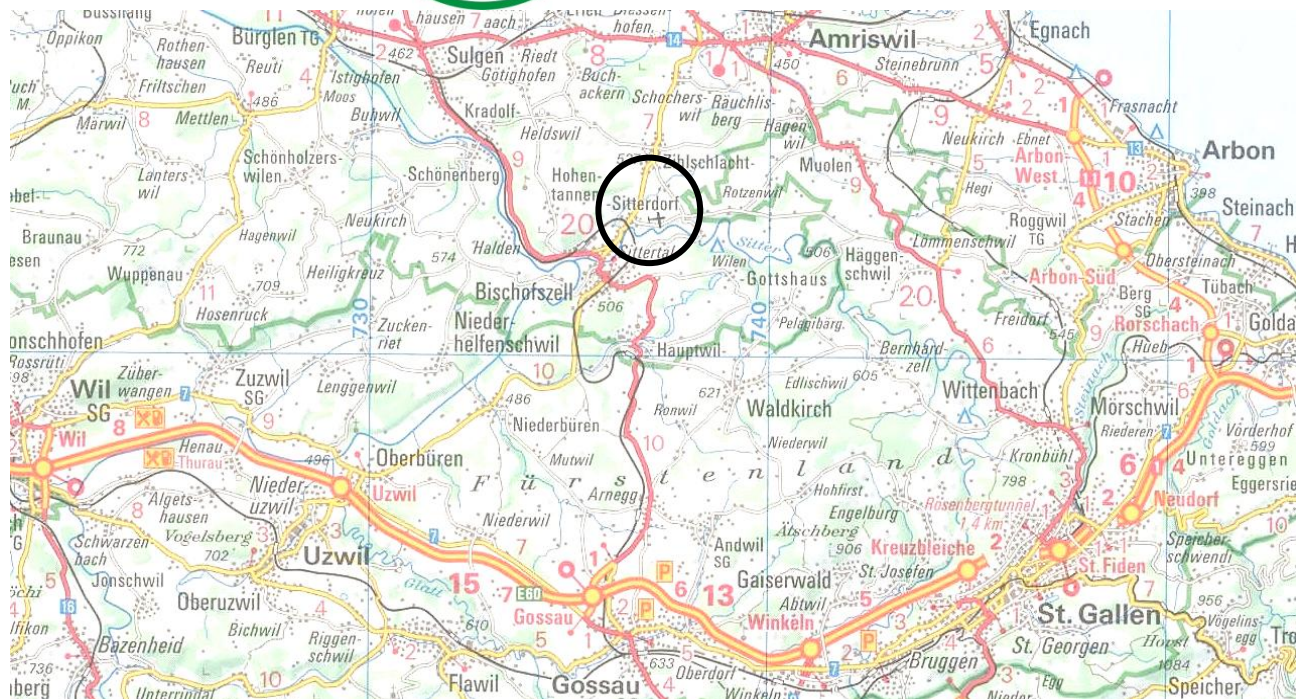

## Wegbeschreibung Minidrom Sitterdorf

von Bischofszell  
einfach den

oder Zihlschlacht kommend  
Wegweisern „Flugplatz“ folgen.